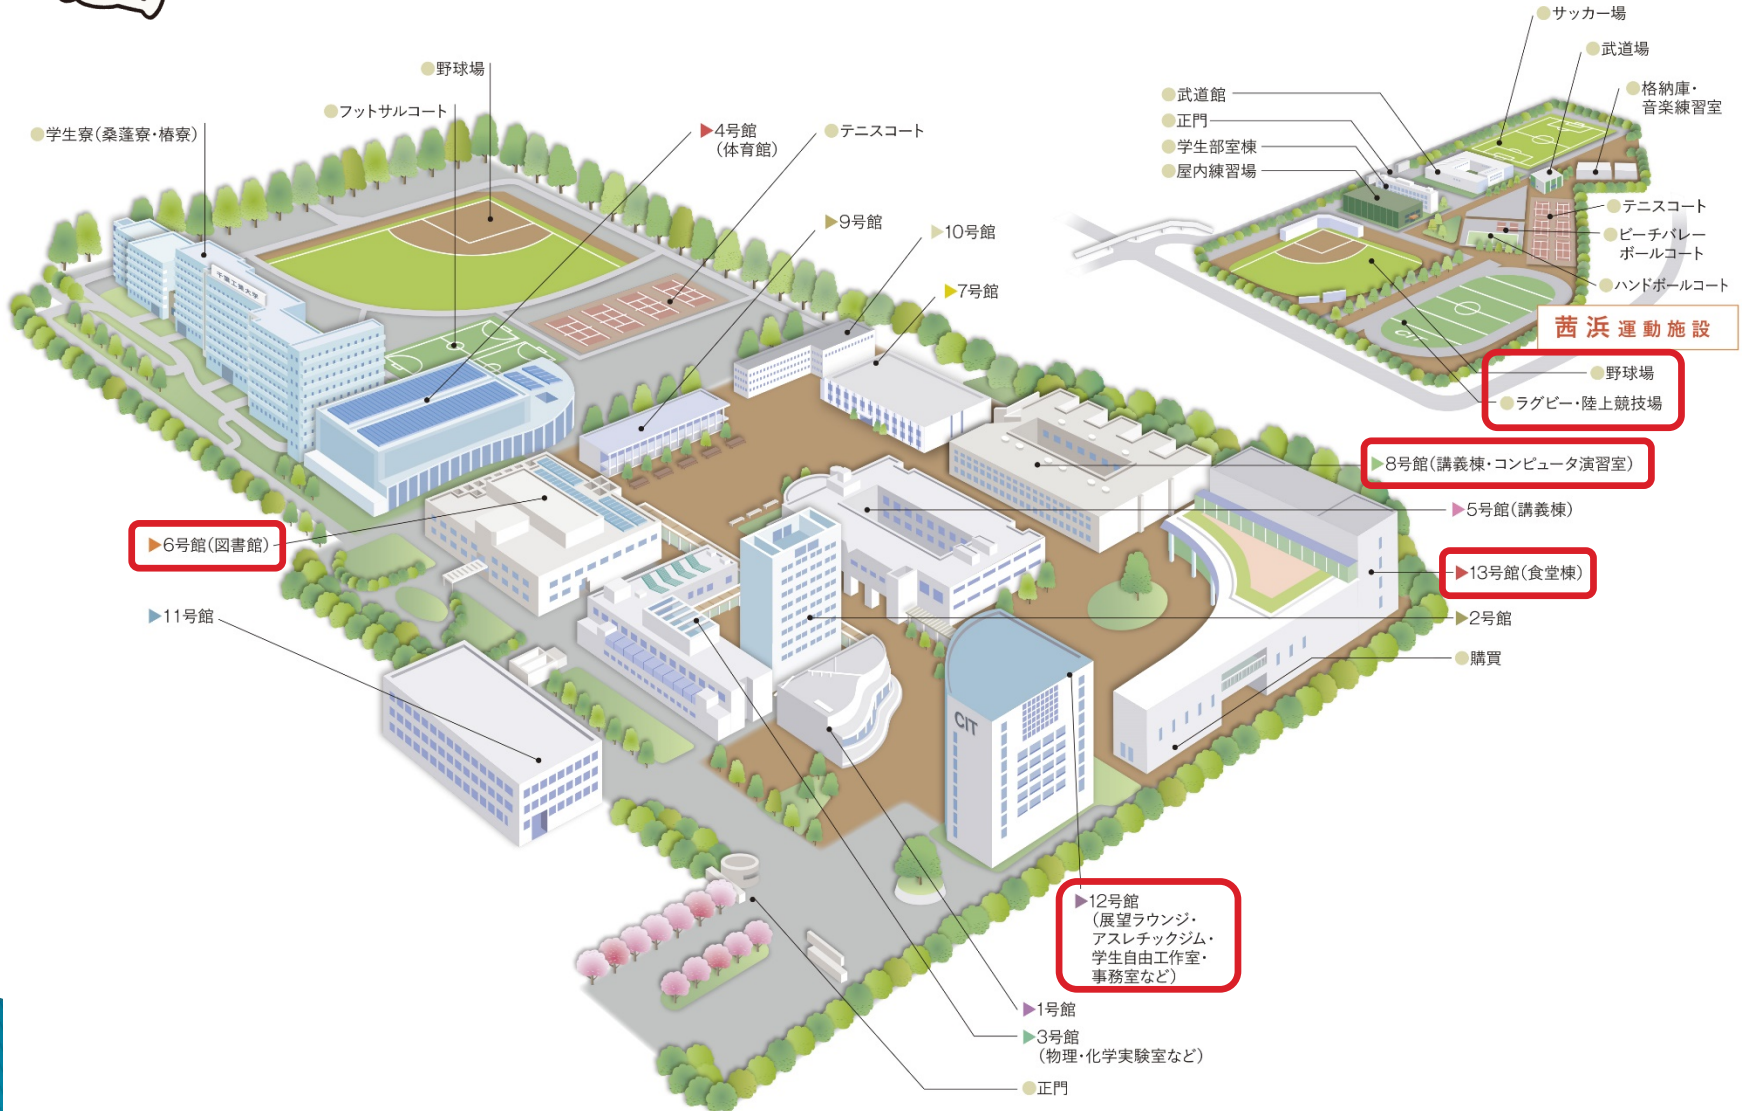

新習志野キャンパス

～ちよこつと施設紹介編～

まずはじめに・・・

- 概要
- 施設【新習志野キャンパス】
- 施設【茜浜運動施設】
- ドラマにもなった大学

概要

1942年に発足。78年の伝統を誇ります。

千葉工業大学は、現存する日本の私立工科系大学として最も歴史が長く、創立から78年の伝統を誇ります。

建学の精神

「世界文化に技術で貢献する」

キャンパス紹介

【1・2年生】

新習志野キャンパス

【3・4年・大学院生】

津田沼キャンパス

【サテライトキャンパス】

東京スカイツリータウン[®] キャンパス

新習志野キャンパス & 茜浜運動施設

食堂棟

外観

1階

2階

食堂棟は座席がなんと
1,700席！！
コミュニケーションを育む
憩いの場を目的としています。

体育館

外観

アリーナ

トレーニングルーム

**アリーナはバスケットボールコート3面分があり
トレーニングルームも完備されています！**

1号館・2号館

実はグランドピアノの形をした
曲線の美しい建物。
授業や講演会で使用します。

1号館

オープンキャンパスでも使われる
300名以上も収容できる大きな
教室もあります！

2号館